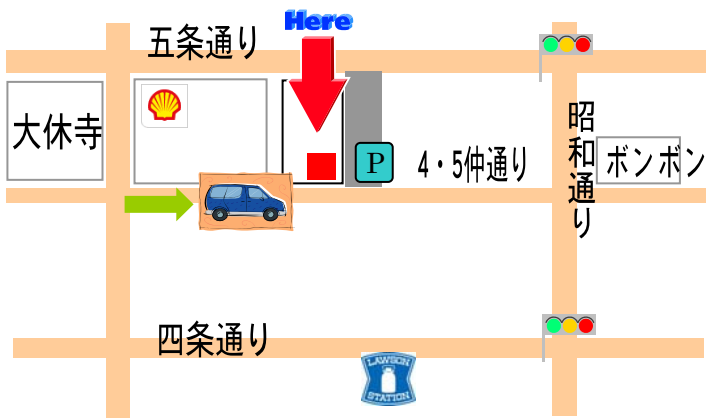

curtain furniture plan

- カーテン・ブラインド*等のご提案から取付まで
修理・メンテナンスも行います
- 家具のご提案

旭川市 5条通6丁目 第一5条ビル1階 (4-5仲)

株式会社 彩 暮 (サイクル)

TEL0166-76-5282

FAX0166-76-5283

Mail:info@saikuru.co.jp

定休日：水曜日