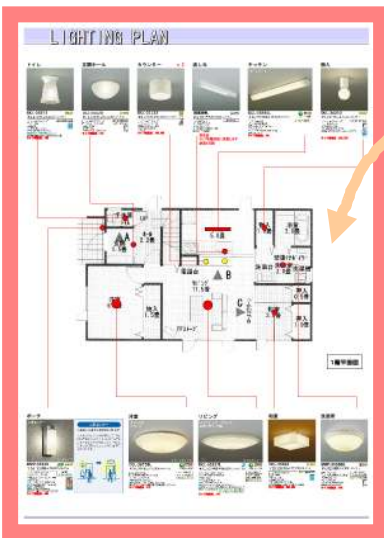

reform plan

リフォームの実例を紹介します

お客様からご依頼がありました。

②造作プランのご提案

①間取りのご提案

③照明器具のご提案

④内装仕上のご提案

彩暮では住宅リフォームのお手伝いも行います。