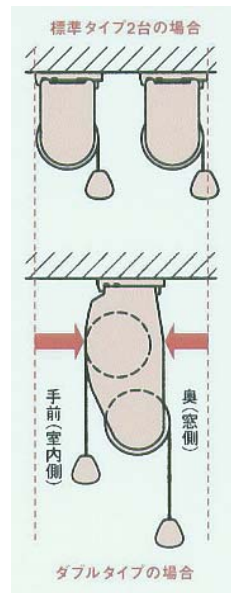

one point lesson No.1

ロールスクリーン:ダブルタイプ

1台のメカに2枚の生地。採光や調光が1台で可能。
省スペースで価格もリーズナブル

厚地*種類も豊富

レース生地

縦型ブラインドとのコーディネート商品もあります

上記商品参考上代

61,840円 (サイズ 1650*1200)

厚地のカーテン+レースカーテンのように2つの役目を果たす生地をそれぞれセット。光を採り入れたり遮ったりと自由に調光できます。省スペースで価格もリーズナブル。すっきりコンパクト。そして2台購入するよりもリーズナブルです。

[採光と調光のイメージ]

両方とも全開

厚手生地のみ半開

厚手生地を全開

両方とも全開

ダブルタイプの場合

カーテン専門店